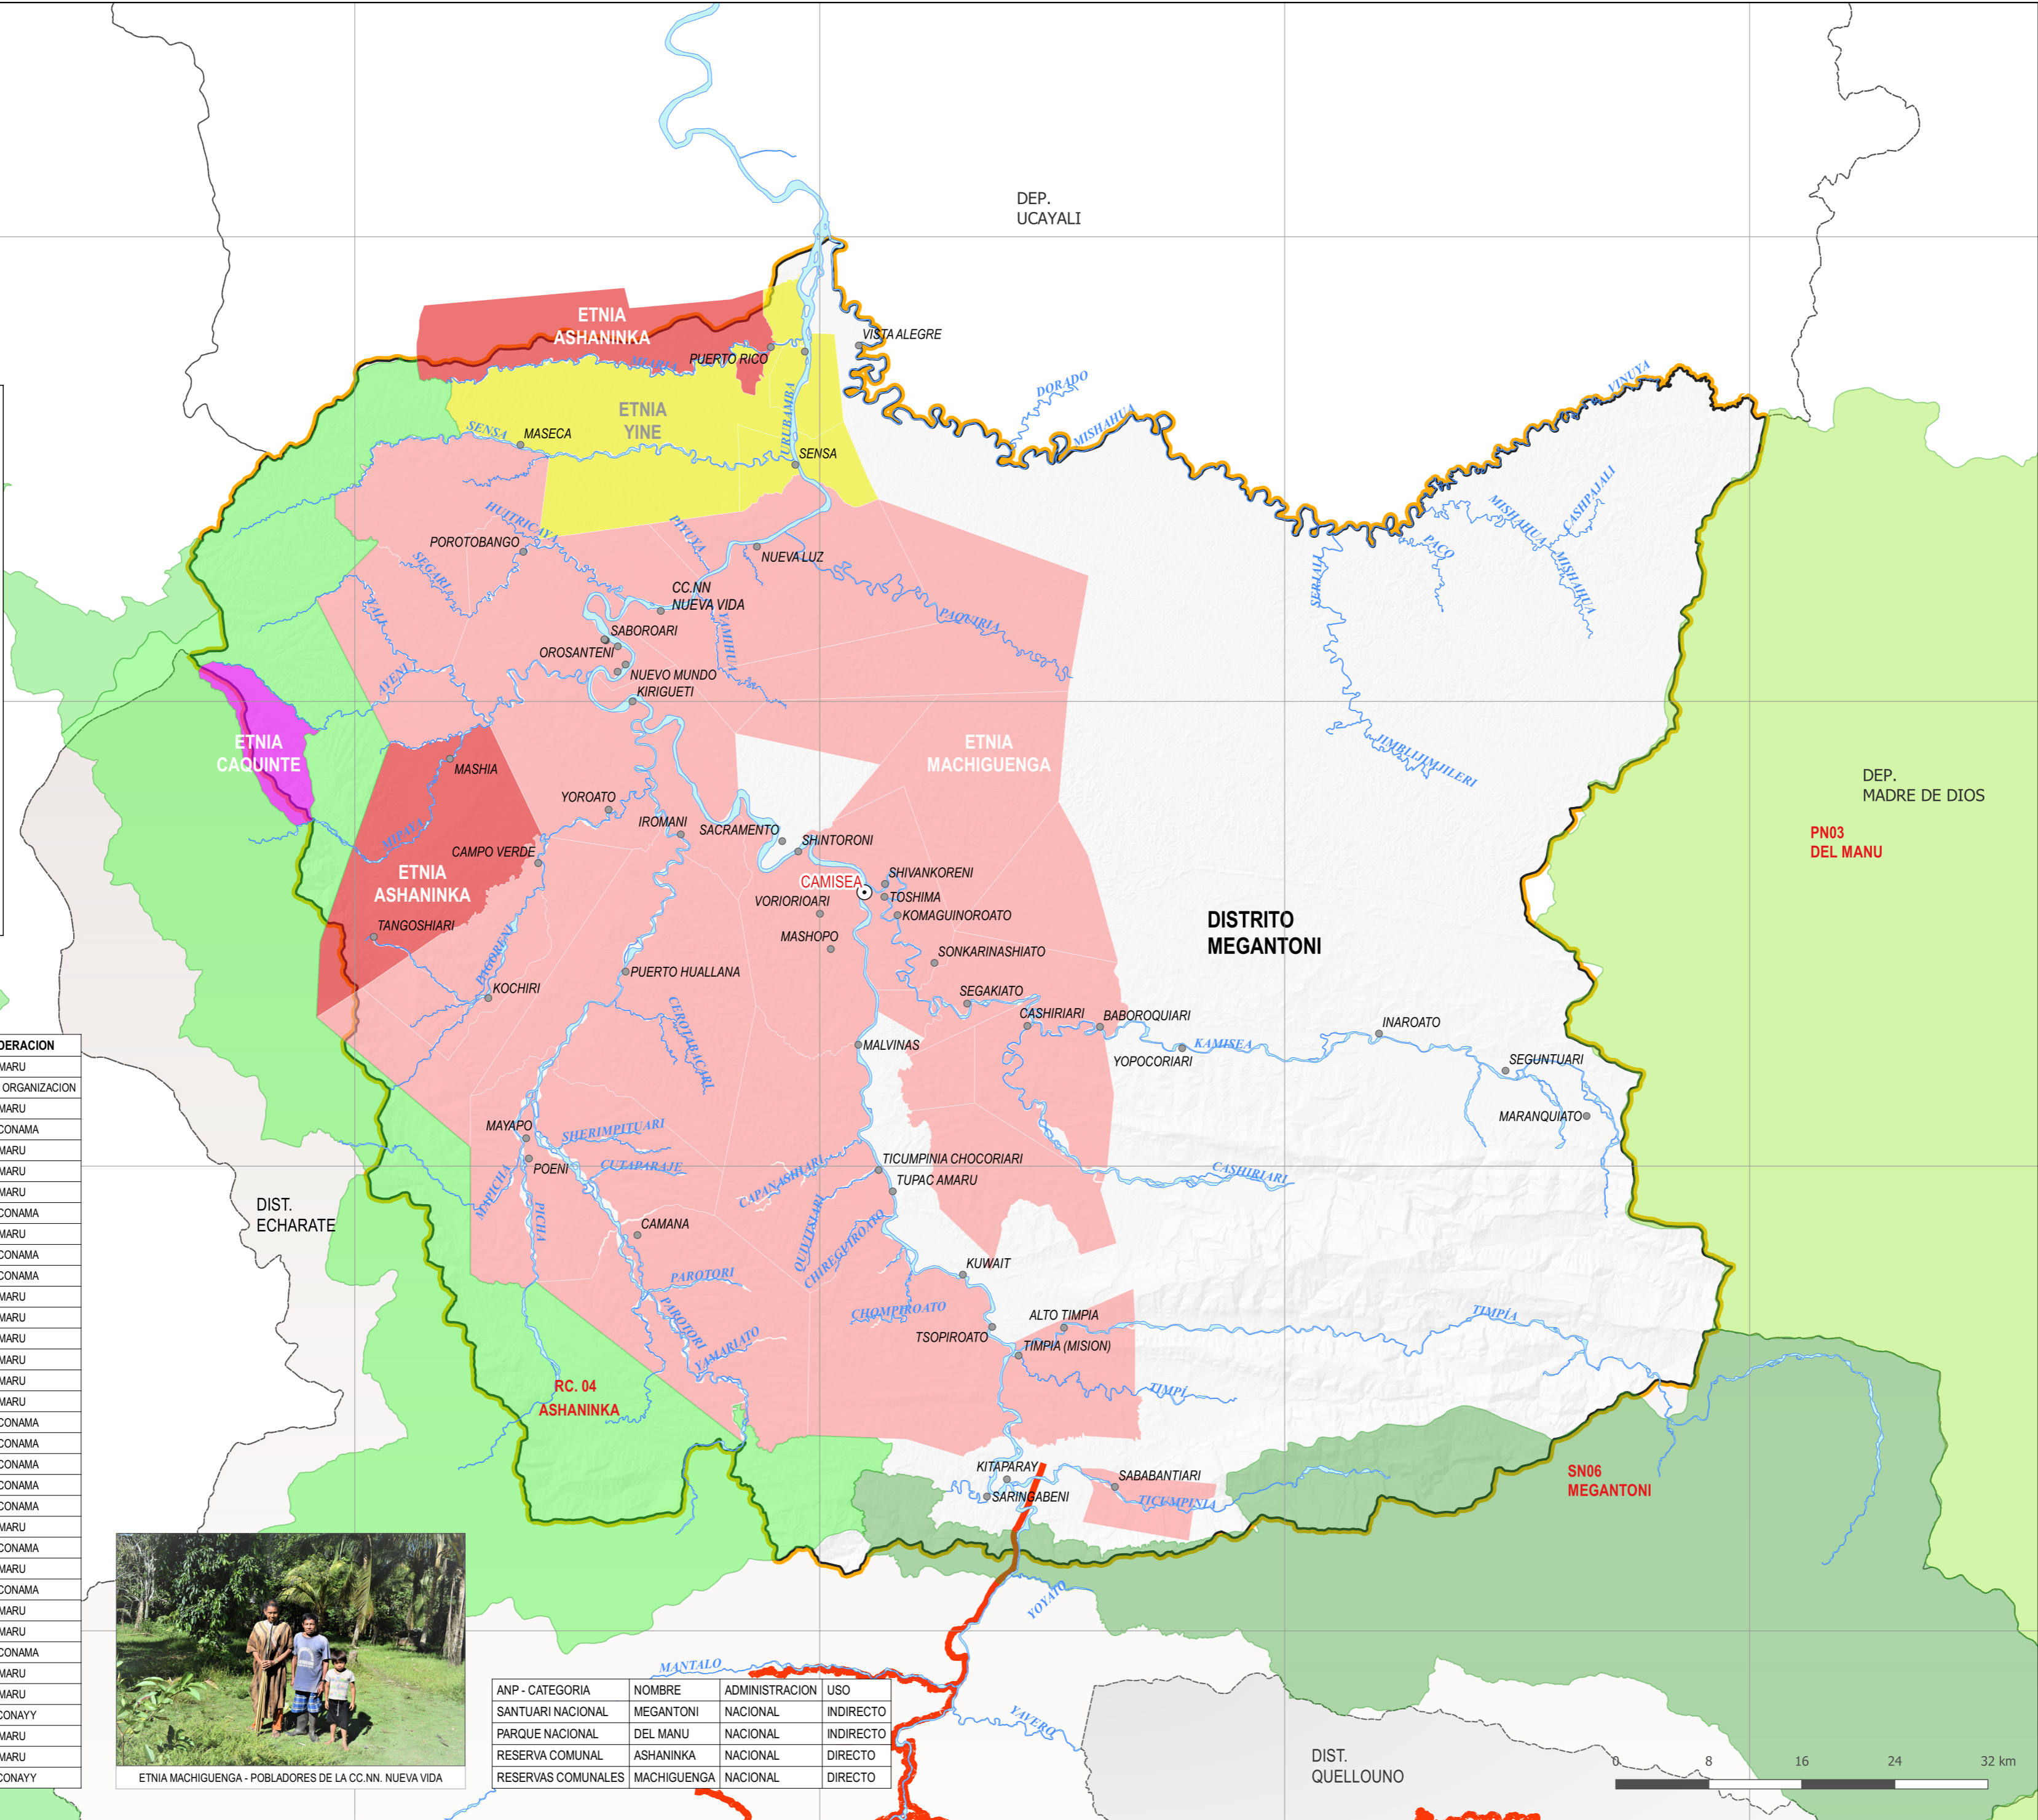

640000

680000

720000

760000

800000

8760000

8760000

8720000

8720000

8680000

8680000

8640000

8640000

640000

680000

720000

760000

800000

LEYENDA

- CCPP
- ⊙ CAPITAL DISTRITAL
- RED HIDROGRÁFICA
- RED VIAL
- RED VIAL_Afirmada
- LÍMITE DISTRITAL
- LÍMITE DEPARTAMENTAL
- DISTRITO DE MEGANTONI
- ANP
- RC. ASHANINKA
- PN. DEL MANU
- RC. MACHIGUENGA
- SN. MEGANTONI
- ETNIAS
- ASHANINKA
- CAQUINTE
- MACHIGUENGA
- YINE YAMI

COMUNIDAD NATIVA	ETNIA	FEDERACION
PUERTO RICO	ASHANINKA	COMARU
TANGOSHIARI	ASHANINKA	SIN ORGANIZACION
TAINI	CAQUINTE	COMARU
NUEVA LUZ	MACHIGUENGA	CECONAMA
POROTOBANGO	MACHIGUENGA	COMARU
CARPINTERO	MACHIGUENGA	COMARU
SHIVANKORENI	MACHIGUENGA	COMARU
NUEVA VIDA	MACHIGUENGA	CECONAMA
SHIVANKORENI	MACHIGUENGA	COMARU
SEGAKIATO	MACHIGUENGA	CECONAMA
CAMISEA	MACHIGUENGA	CECONAMA
TICUMPINIA	MACHIGUENGA	COMARU
CASHIRIARI	MACHIGUENGA	COMARU
TICUMPINIA	MACHIGUENGA	COMARU
TIMPIA	MACHIGUENGA	COMARU
KOCHIRI	MACHIGUENGA	COMARU
TIMPIA	MACHIGUENGA	COMARU
CAMISEA	MACHIGUENGA	CECONAMA
NUEVO MUNDO	MACHIGUENGA	CECONAMA
CAMANA	MACHIGUENGA	CECONAMA
MAYAPO	MACHIGUENGA	CECONAMA
PUERTO HUALLANA	MACHIGUENGA	CECONAMA
SABABANTIARI	MACHIGUENGA	COMARU
SEGAKIATO	MACHIGUENGA	CECONAMA
KITEPAMPANI	MACHIGUENGA	COMARU
NUEVA VIDA	MACHIGUENGA	CECONAMA
KOCHIRI	MACHIGUENGA	COMARU
CASHIRIARI	MACHIGUENGA	COMARU
NUEVA LUZ	MACHIGUENGA	CECONAMA
CARPINTERO	MACHIGUENGA	COMARU
POROTOBANGO	MACHIGUENGA	COMARU
MIARIA	YINE YAMI	FECONAY
SENSA	YINE YAMI	COMARU
SENSA	YINE YAMI	COMARU
MIARIA	YINE YAMI	FECONAY

ANP - CATEGORIA	NOMBRE	ADMINISTRACION	USO
SANTUARI NACIONAL	MEGANTONI	NACIONAL	INDIRECTO
PARQUE NACIONAL	DEL MANU	NACIONAL	INDIRECTO
RESERVA COMUNAL	ASHANINKA	NACIONAL	DIRECTO
RESERVAS COMUNALES	MACHIGUENGA	NACIONAL	DIRECTO